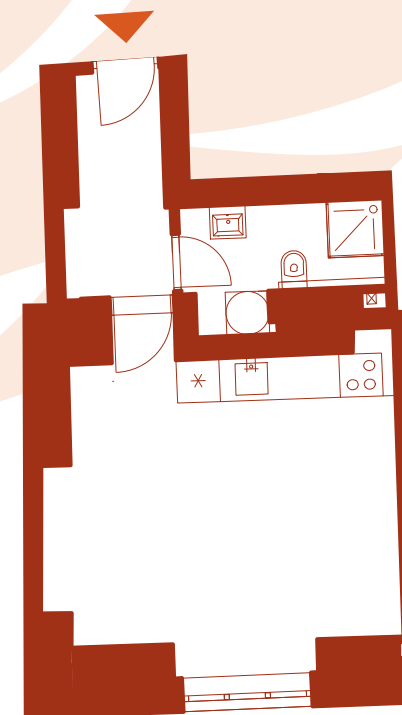

# BYT 303

DISPOZICE

PODLAŽÍ

CELKOVÁ HRUBÁ PLOCHA

ORIENTACE JEDNOTKY

OZNAČENÍ JEDNOTKY

STANDARD

1+KK

3.NP

32,40 M<sup>2</sup>

Z

ATELIER

LAUFEN

POZICE JEDNOTKY