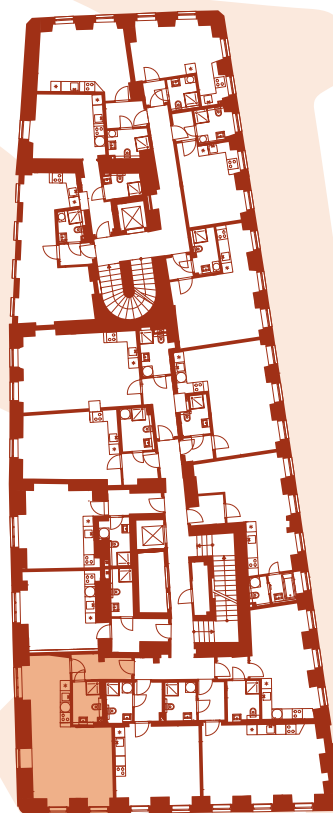

CELKOVÁ HRUBÁ PLOCHA

42,50 M²

ORIENTACE JEDNOTKY

JZ

OZNAČENÍ JEDNOTKY

BYT

STANDARD

LAUFEN

POZICE JEDNOTKY