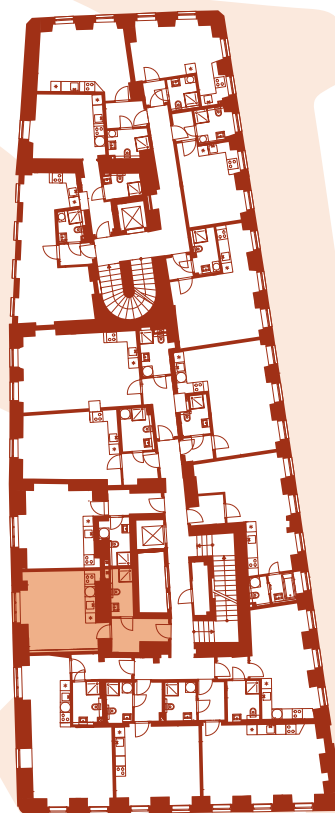

Living and rising

PETRSKÁ 1166/33,
110 00 PRAHA 1, NOVÉ MĚSTO

+420 608 885 555
INFO@MASSONFACILITY.CZ

BYT 204

DISPOZICE

PODLAŽÍ

CELKOVÁ HRUBÁ PLOCHA

ORIENTACE JEDNOTKY

OZNAČENÍ JEDNOTKY

STANDARD

1+KK

2.NP

34,00 M²

Z

ATELIER

LAUFEN

POZICE JEDNOTKY