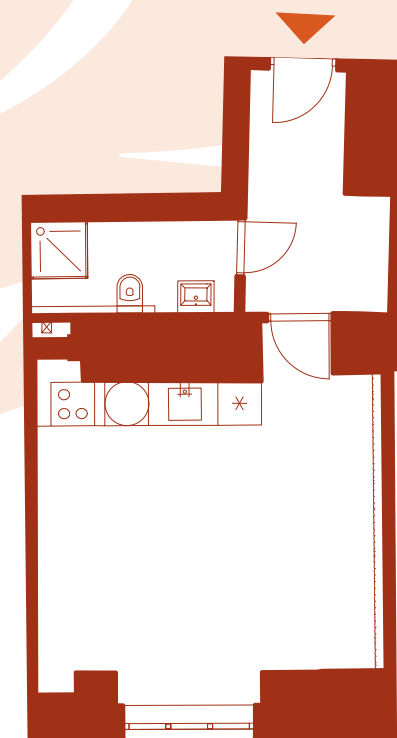

OZNAČENÍ JEDNOTKY

STANDARD

1+KK

2.NP

34,00 M²

Z

ATELIER

LAUFEN

POZICE JEDNOTKY