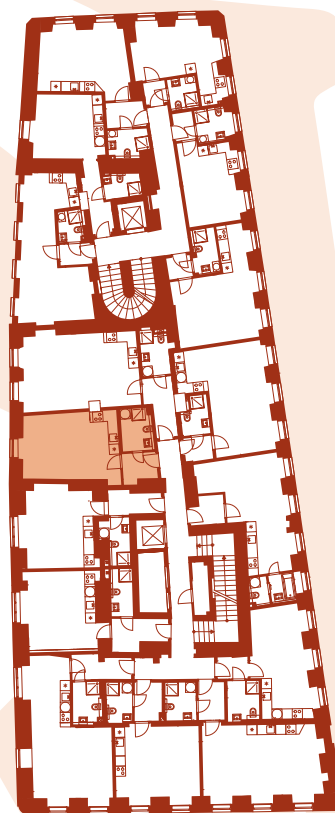

# BYT 202

DISPOZICE

PODLAŽÍ

CELKOVÁ HRUBÁ PLOCHA

ORIENTACE JEDNOTKY

OZNAČENÍ JEDNOTKY

STANDARD

1+KK

2.NP

32,70 M<sup>2</sup>

Z

ATELIER

LAUFEN

POZICE JEDNOTKY