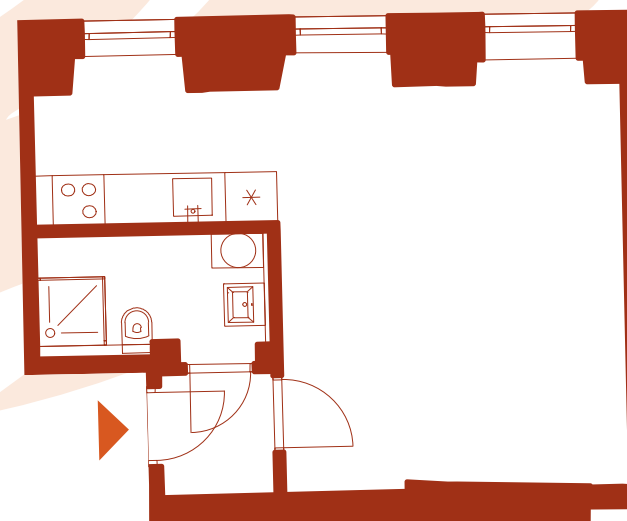

# BYT 511

DISPOZICE  
PODLAŽÍ  
CELKOVÁ HRUBÁ PLOCHA  
ORIENTACE JEDNOTKY  
OZNAČENÍ JEDNOTKY  
STANDARD

1+KK  
5.NP  
35,60 M<sup>2</sup>  
V  
BYT  
LAUFEN

POZICE JEDNOTKY