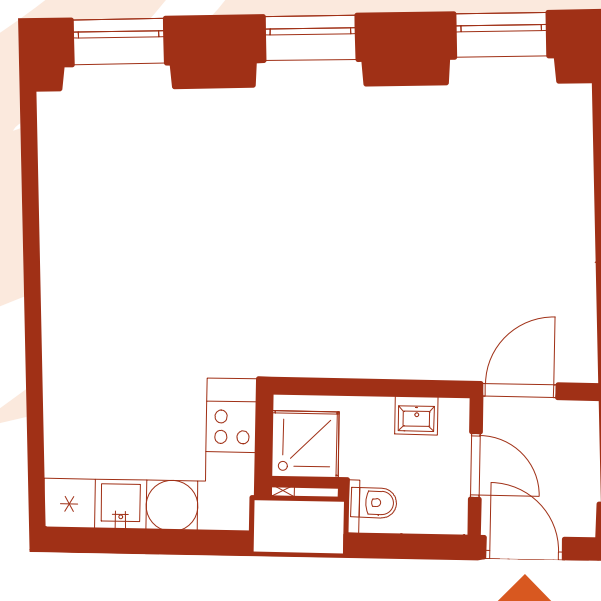

OZNAČENÍ JEDNOTKY

STANDARD

1+KK

5.NP

38,00 M²

V

BYT

LAUFEN

POZICE JEDNOTKY