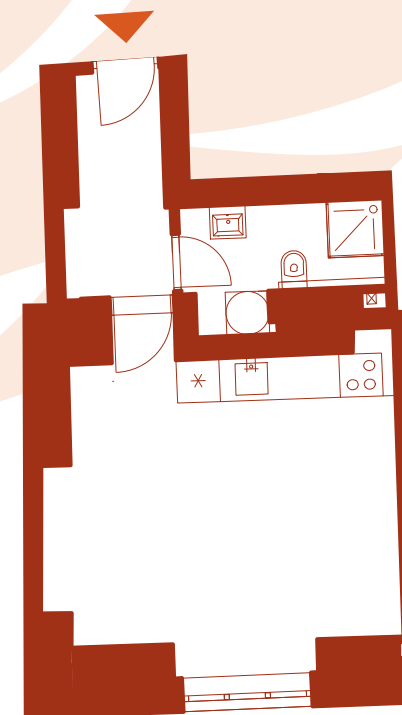

OZNAČENÍ JEDNOTKY

STANDARD

1+KK

5.NP

34,00 M²

Z

BYT

LAUFEN

POZICE JEDNOTKY