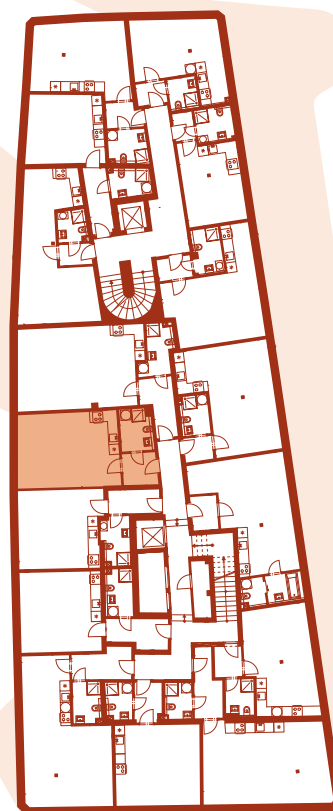

Living and rising

PETRSKÁ 1166/33,
110 00 PRAHA 1, NOVÉ MĚSTO

+420 608 885 555
INFO@MASSONFACILITY.CZ

BYT 602

DISPOZICE

PODLAŽÍ

CELKOVÁ HRUBÁ PLOCHA

ORIENTACE JEDNOTKY

OZNAČENÍ JEDNOTKY

STANDARD

1+KK

6.NP

36,70 M²

Z

BYT

LAUFEN

POZICE JEDNOTKY