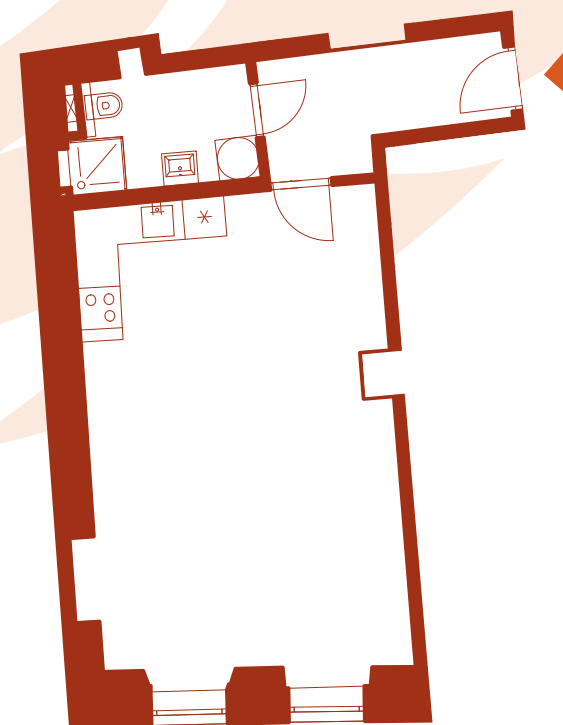

OZNAČENÍ JEDNOTKY

STANDARD

1+KK

5.NP

47,80 M²

Z

BYT

LAUFEN

POZICE JEDNOTKY