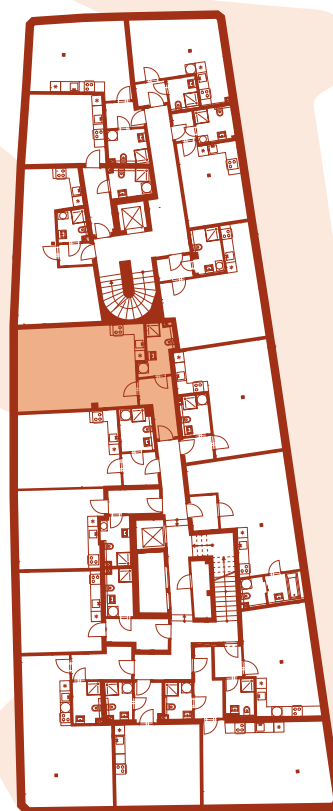

CELKOVÁ HRUBÁ PLOCHA

47,80 M²

ORIENTACE JEDNOTKY

Z

OZNAČENÍ JEDNOTKY

BYT

STANDARD

LAUFEN

POZICE JEDNOTKY