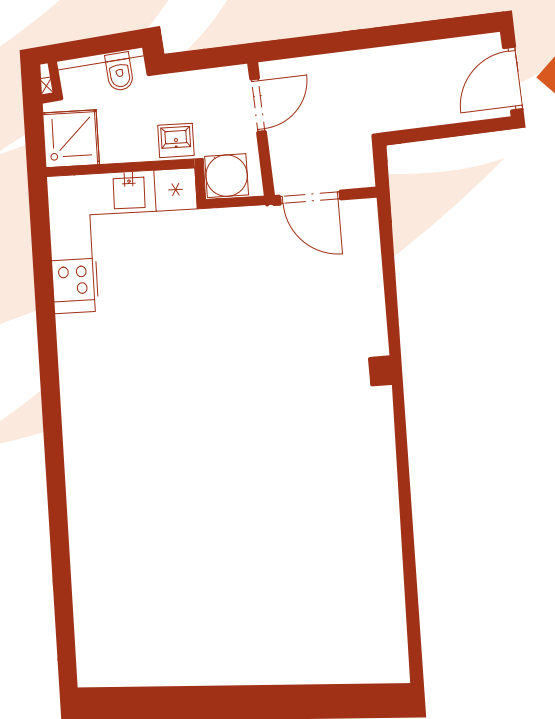

CELKOVÁ HRUBÁ PLOCHA

47,80 M²

ORIENTACE JEDNOTKY

Z

OZNAČENÍ JEDNOTKY

BYT

STANDARD

LAUFEN

POZICE JEDNOTKY