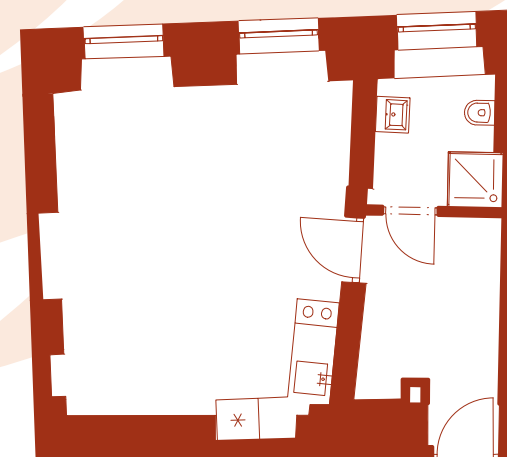

POZICE JEDNOTKY