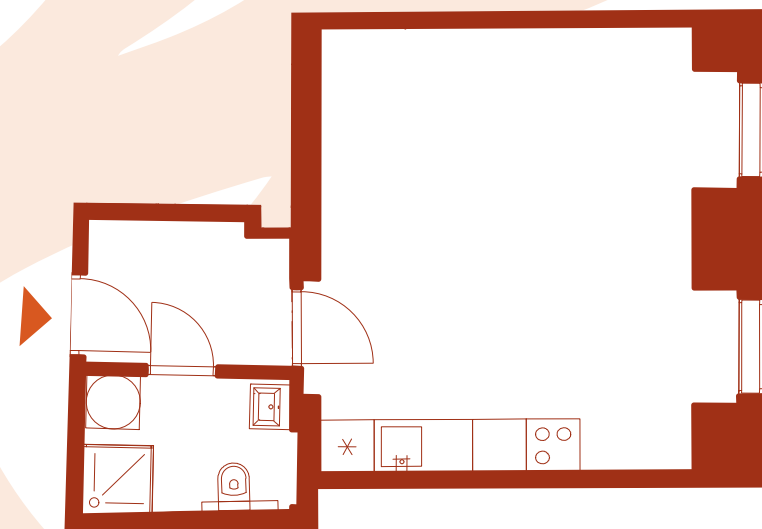

OZNAČENÍ JEDNOTKY

STANDARD

1+KK

3.NP

31,60 M²

J

BYT

LAUFEN

POZICE JEDNOTKY