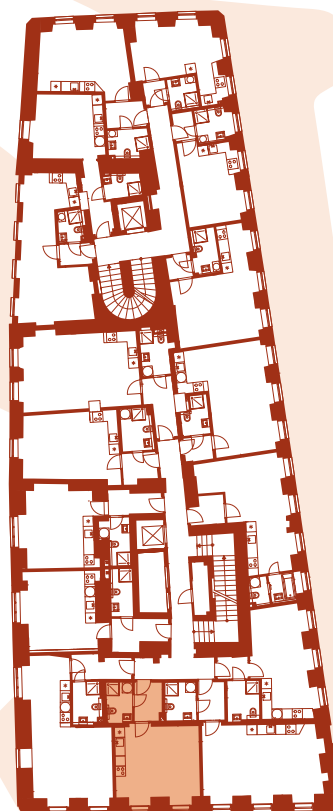

Living and rising

PETRSKÁ 1166/33,
110 00 PRAHA 1, NOVÉ MĚSTO

+420 608 885 555
INFO@MASSONFACILITY.CZ

BYT 306

DISPOZICE

PODLAŽÍ

CELKOVÁ HRUBÁ PLOCHA

ORIENTACE JEDNOTKY

OZNAČENÍ JEDNOTKY

STANDARD

1+KK

3.NP

31,60 M²

J

BYT

LAUFEN

POZICE JEDNOTKY