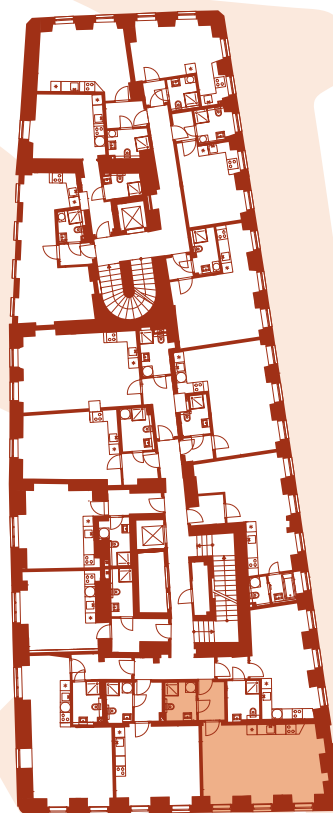

Living and rising

PETRSKÁ 1166/33,
110 00 PRAHA 1, NOVÉ MĚSTO

+420 608 885 555
INFO@MASSONFACILITY.CZ

BYT 207

DISPOZICE

PODLAŽÍ

CELKOVÁ HRUBÁ PLOCHA

ORIENTACE JEDNOTKY

OZNAČENÍ JEDNOTKY

STANDARD

1+KK

2.NP

40,20 M²

J

BYT

LAUFEN

POZICE JEDNOTKY