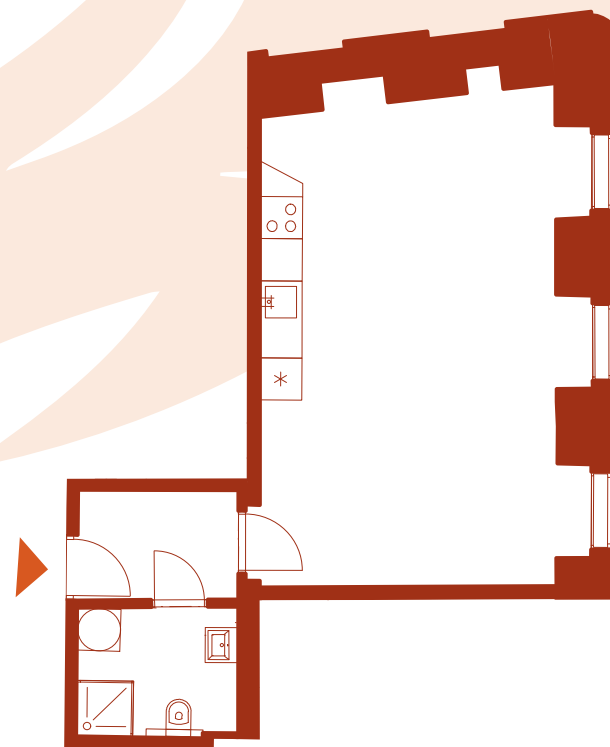

OZNAČENÍ JEDNOTKY

STANDARD

1+KK

2.NP

40,20 M²

J

BYT

LAUFEN

POZICE JEDNOTKY