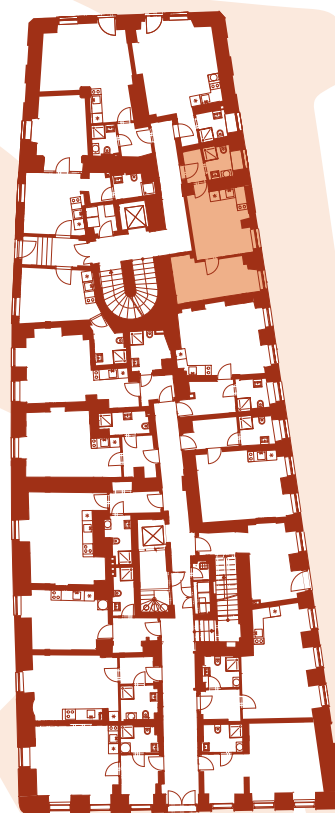

OZNAČENÍ JEDNOTKY

STANDARD

1+KK

1.NP

108,40 M²

S

ATELIER

LAUFEN

POZICE JEDNOTKY