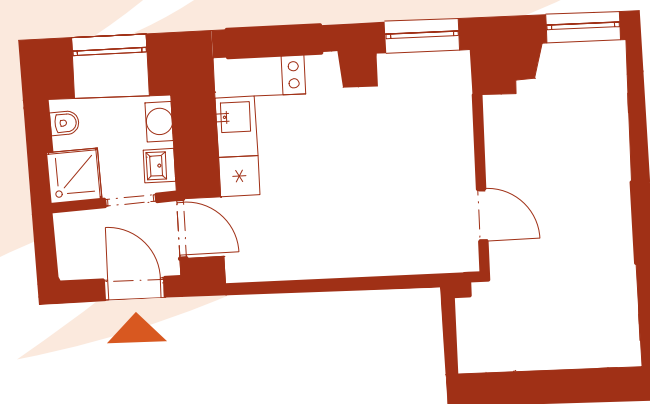

OZNAČENÍ JEDNOTKY

STANDARD

1+KK

1.NP

108,40 M²

S

ATELIER

LAUFEN

POZICE JEDNOTKY